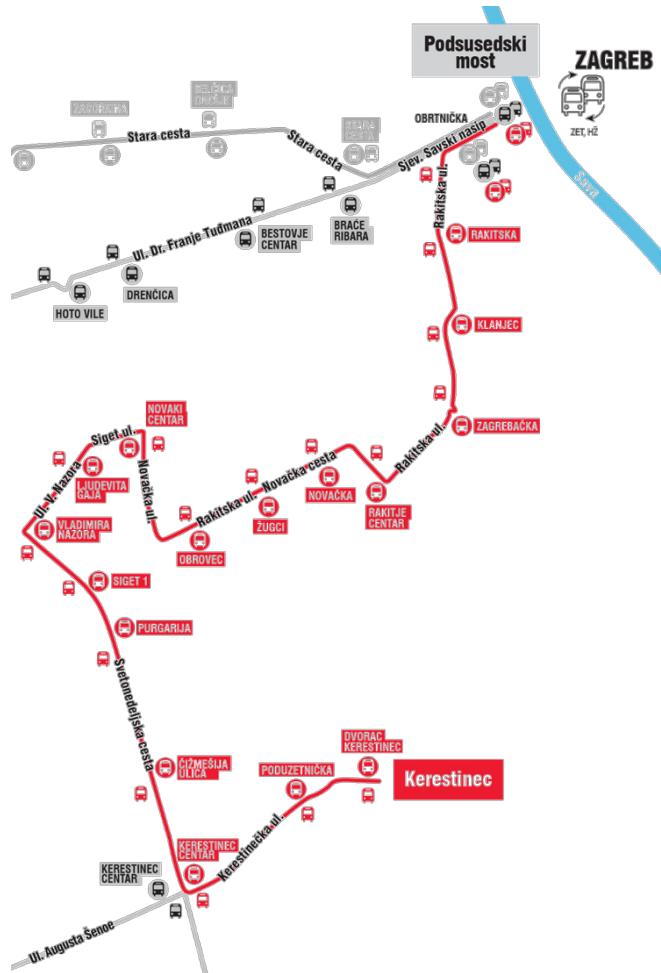

GRADSKI PRIJEVOZ SVETA NEDELJA

101: