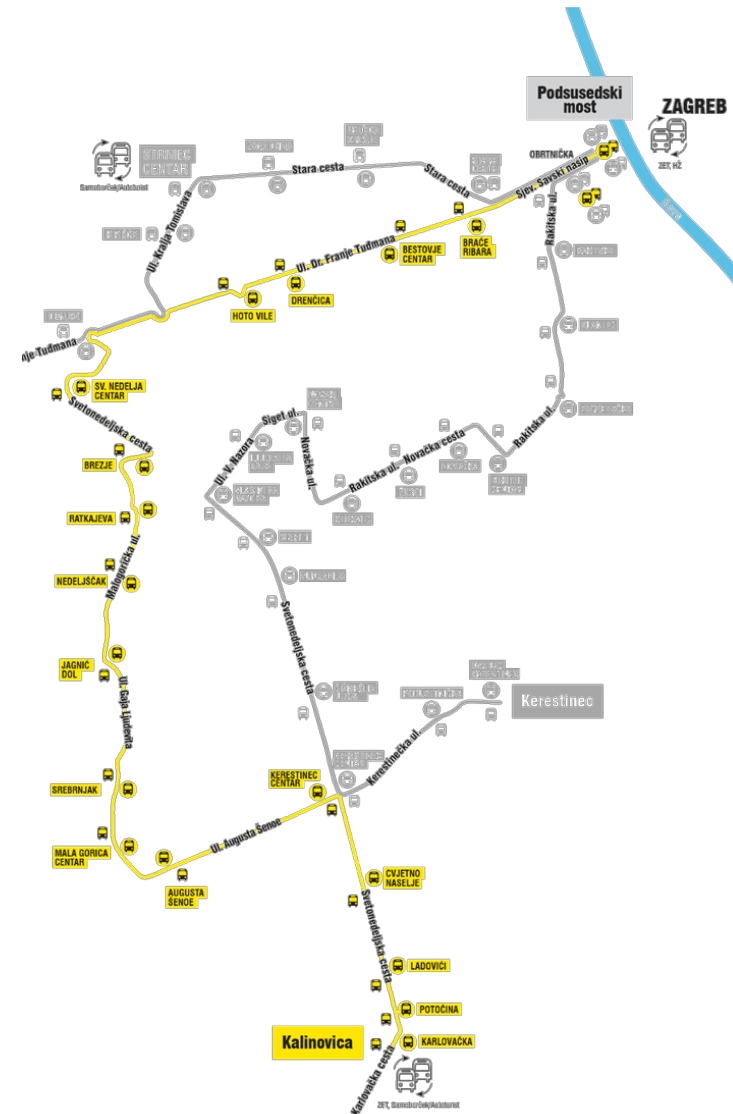

GRADSKI PRIJEVOZ SVETA NEDELJA

101:

102: