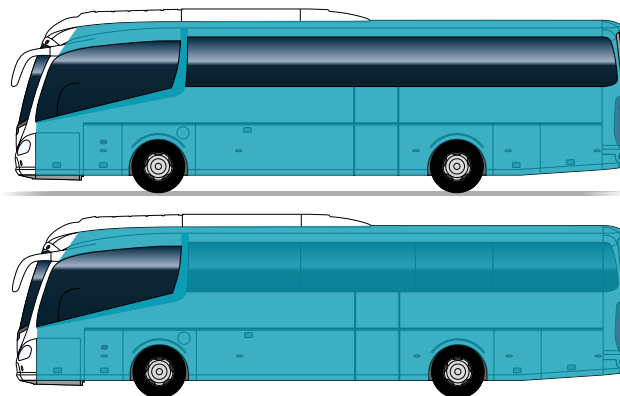

PRIMJER OGLASA:

NAPOMENA:

U cijenu nije uključen PDV.

Vrijeme najma počinje se računati od dana puštanja vozila u promet.

Najmoprimac dostavlja idejno rješenje propagandne poruke te odgovara za dizajn i sadržaj oglasnog prostora.

Za duži vremenski period oglašavanja, odobrava se popust.