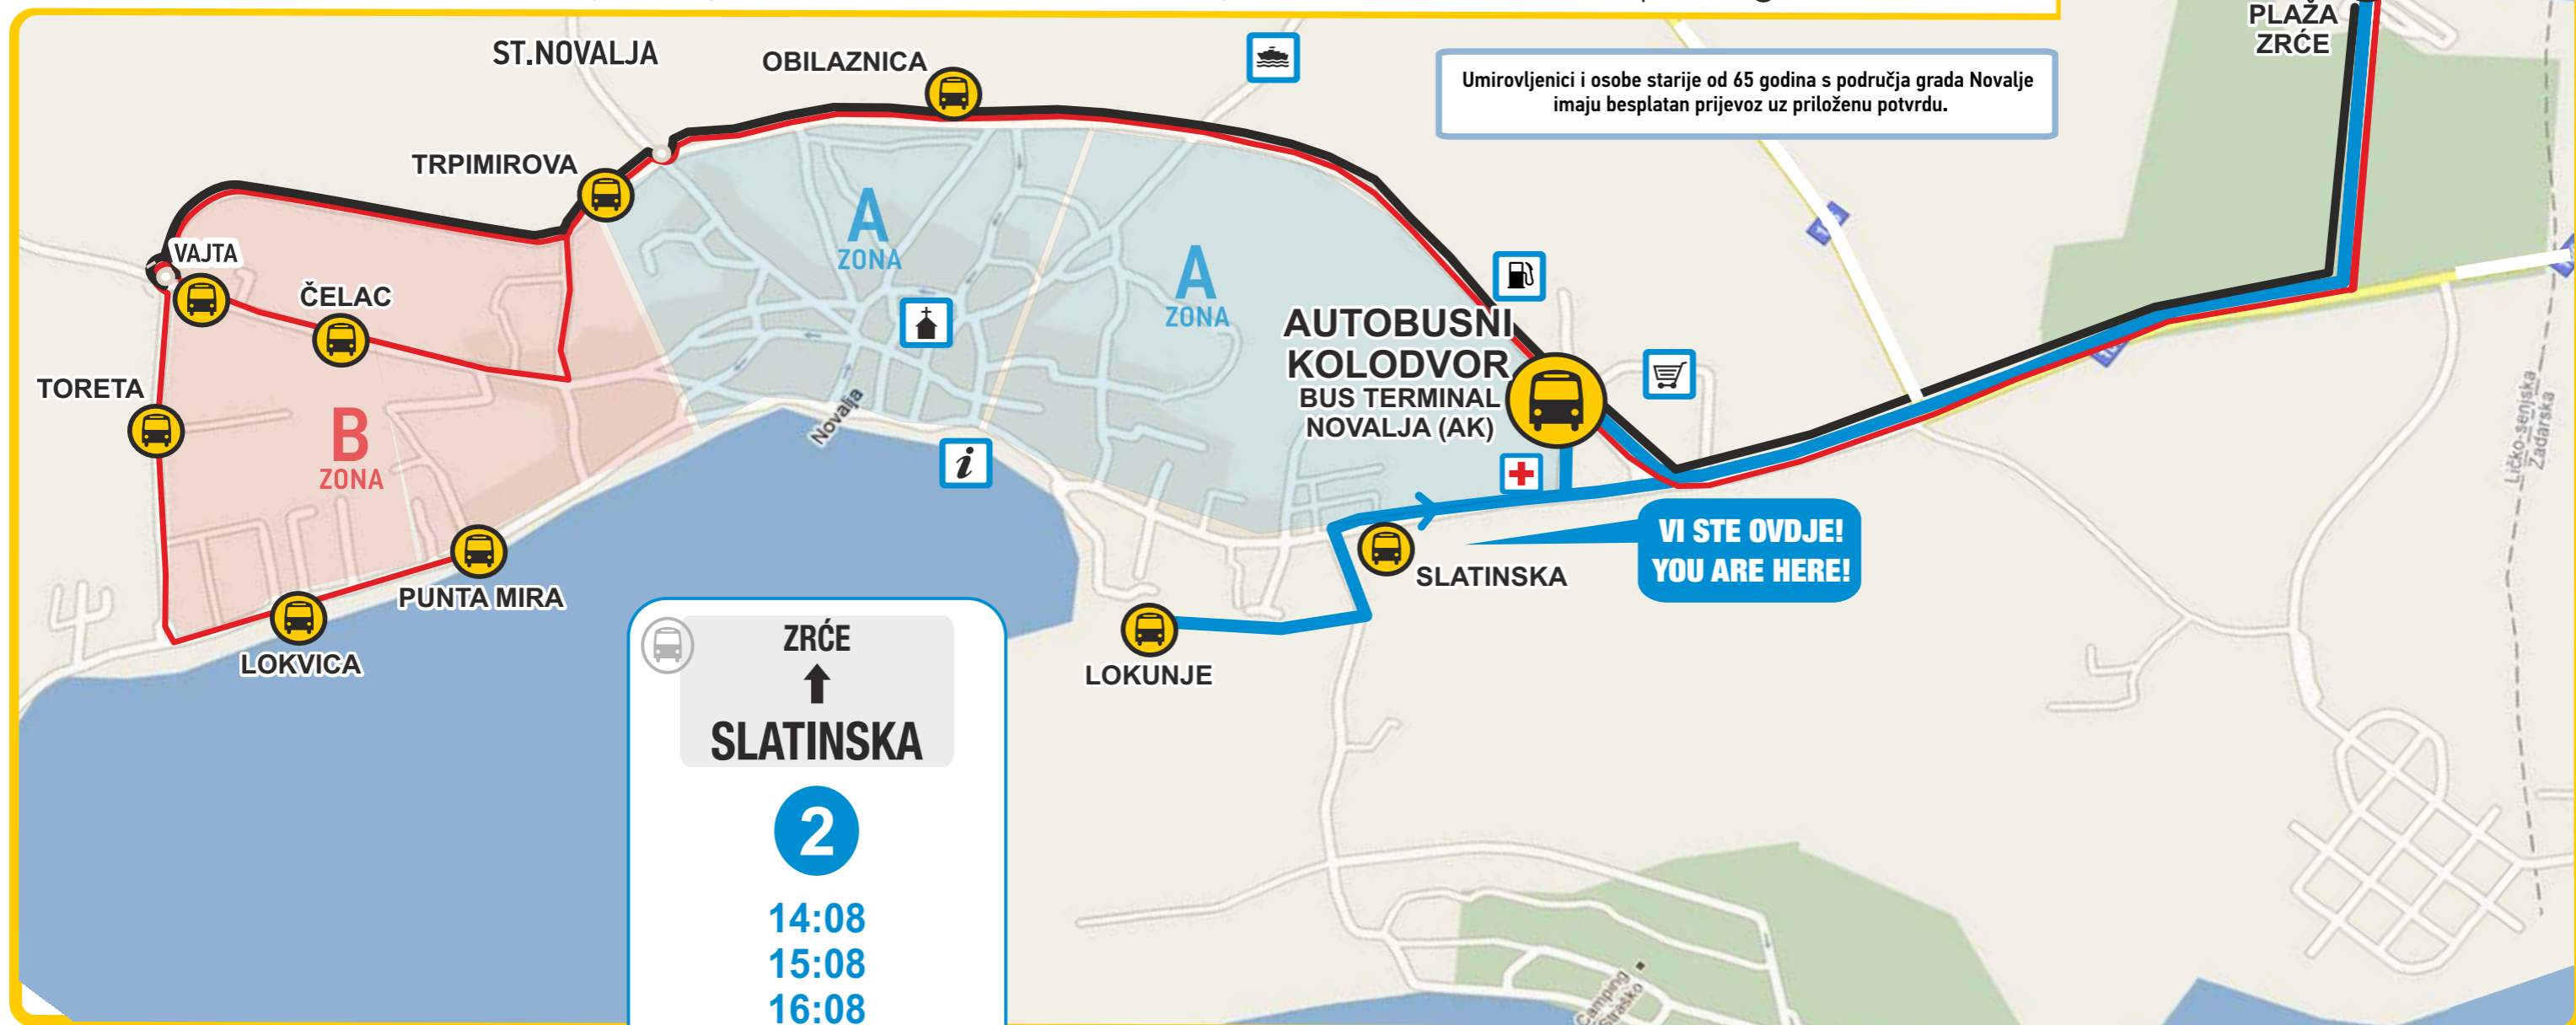

Gradski prijevoz Novalja

www.arriva.com.hr | info.zrce@arriva.com.hr

	ZRČE
↑	
	SLATINSKA
2	
14:08	
15:08	
16:08	
17:08	
18:08	
19:08	
20:08	
21:08	
22:08	
23:08	
00:08	
01:08	
02:08	
03:08	
04:08	
05:08	

- **1 LINIJA 1 (Bus)**
  NOVALJA AK > OBILAZNICA > TRPIMIROVA > ČELAC > VAJTA > TORETA > LOKVICA > PUNTA MIRA > LOKVICA > TORETA > VAJTA > TRPIMIROVA > OBILAZNICA > NOVALJA (AK)
- **2 LINIJA 2 (Bus)**
  NOVALJA (AK) > LOKUNJE > SLATINSKA > NOVALJA (AK) > ZRČE > NOVALJA (AK)
- **3 LINIJA 3**
  NOVALJA (AK) > OBILAZNICA > TRPIMIROVA > VAJTA > TRPIMIROVA > OBILAZNICA > ZRČE > NOVALJA (AK)