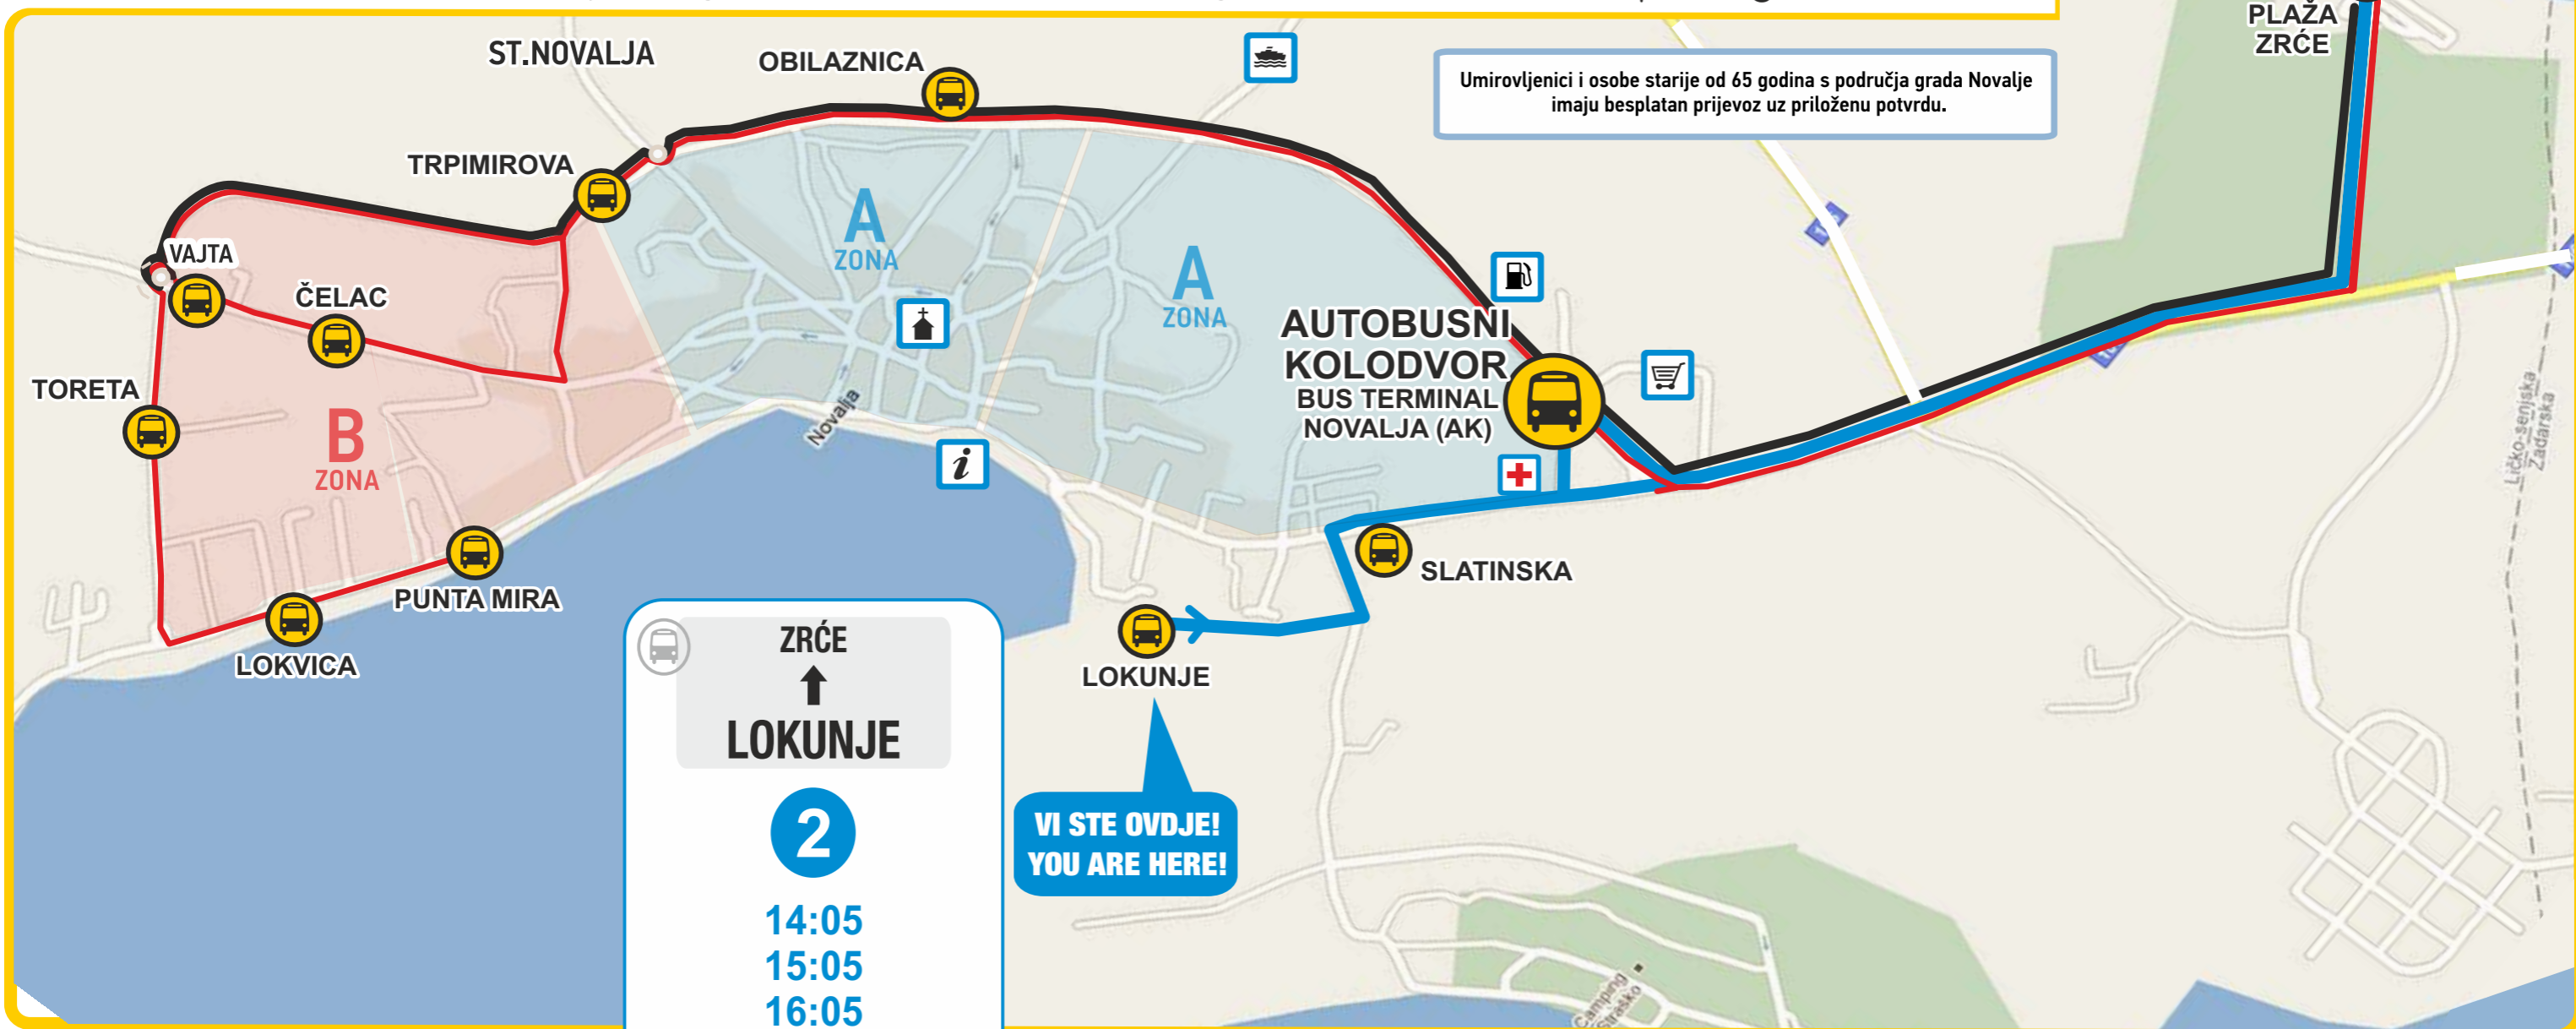

Gradski prijevoz Novalja

www.arriva.com.hr | info.zrce@arriva.com.hr

Umirovljenici i osobe starije od 65 godina s područja grada Novalje imaju besplatan prijevoz uz priloženu potvrdu.

ZRĆE
↑
LOKUNJE

2

14:05
15:05
16:05
17:05
18:05
19:05
20:05
21:05
22:05
23:05
00:05
01:05
02:05
03:05
04:05
05:05

**VI STE OVDJE!
YOU ARE HERE!**

- **1 LINIJA 1 (Bus)**
  NOVALJA AK > OBILAZNICA > TRPIMIROVA > ČELAC > VAJTA > TORETA > LOKVICA > PUNTA MIRA > LOKVICA > TORETA > VAJTA > TRPIMIROVA > OBILAZNICA > NOVALJA (AK)
- **2 LINIJA 2 (Bus)**
  NOVALJA (AK) > LOKUNJE > SLATINSKA > NOVALJA (AK) > ZRĆE > NOVALJA (AK)
- **3 LINIJA 3**
  NOVALJA (AK) > OBILAZNICA > TRPIMIROVA > VAJTA > TRPIMIROVA > OBILAZNICA > ZRĆE > NOVALJA (AK)